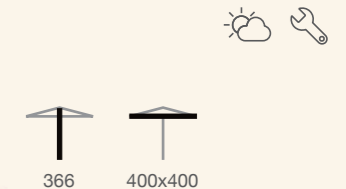

Parasol Sauce

Armazón: Aluminio lacado color gris.
Lona de poliéster 100% repelente al agua.
Con chimenea, sin faldón.
Color: Crudo.
Varillas: 8.
Soporte y contrapesos incluidos.