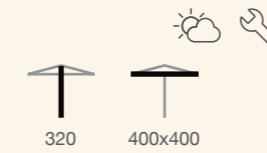

Parasol Acacia

Armazón: Aluminio lacado color gris.
Lona de poliéster 100% repelente al agua.
Con chimenea y faldón.
Color: Crudo.
Varillas: 8.
Soporte con ruedas y contrapesos incluidos.