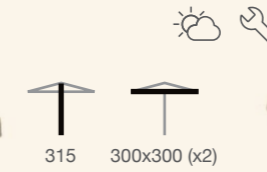

Parasol Álamo

Armazón: Aluminio lacado color gris.
Lona de poliéster 100% repelente al agua.
Con chimenea y faldón.
Color: Crudo.
Varillas: 8 (x2).
Soporte y contrapesos incluidos.