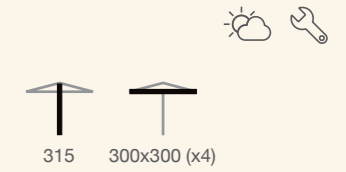

Parasol Roble

Armazón: Aluminio lacado color gris.
Lona de poliéster 100% repelente al agua.
Con chimenea y faldón.
Color: Crudo.
Varillas: 8 (x4).
Soporte y contrapesos incluidos.