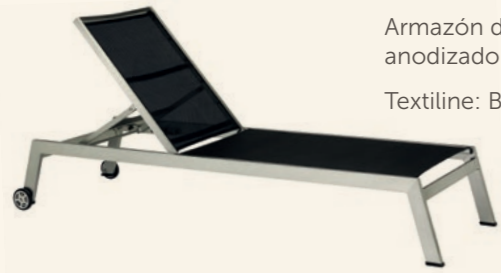

Armazón de tubo de aluminio anodizado con ruedas.
Textilino: Blanco y negro.

COJIN A8901