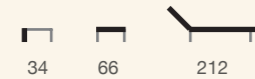

M5902

Taburete de madera de teca natural.

M8901

Tumbona de madera de teca natural.
Bandeja Extraible.

M9951 Fire 100

28 kg, 32 kg con componentes y caja.
Estructura: Aluminio blanco y teca.
Consumo: 0,608 g/h máx.
Potencia: 9 kW.

M9954 Fire 120

27,5 kg, 30 kg con componentes y caja.
Estructura: Aluminio negro.
Consumo: 0,608 g/h máx.
Potencia: 9 kW.

M806

Armazón de tubo de aluminio anodizado con ruedas.
Textilino: Blanco y negro.

COJIN A8901

M9952 Fire 100

28 kg, 32 kg con componentes y caja.
Estructura: Aluminio blanco y teca.
Consumo: 0,608 g/h máx.
Potencia: 9 kW.

M9960 Fire separador

38,3 kg, 43,8 kg con componentes y caja.
Estructura: Aluminio negro con cuerpo de teca.
Consumo: 0,608 g/h máx.
Potencia: 9 kW.

M8000

Armazón de tubo aluminio con brazos plastificado en blanco.
Textilino: Blanco.

M9950 Fire 70

27 kg, 39 kg con componentes y caja.
Estructura: Aluminio blanco o negro.
Consumo: 0,475 g/h máx.
Potencia: 6,8 kW.

M9953 Fire 120

27,5 kg, 30 kg con componentes y caja.
Estructura: Aluminio blanco y teca.
Consumo: 0,608 g/h máx.
Potencia: 9 kW.

Para todos los modelos Fire:

Alimentación por botella PRO propano comercial 5 kg.

Quemador radial de acero inoxidable.

Sensor de llama.

Servicio Técnico disponible

Todas las mesas incluyen: Patas niveladoras, plato de acero esmaltado, piedra volcánica, troncos cerámicos (3 uds.), funda y cristal templado protector.

No incluyen: Tubo flexible ni Regulador.