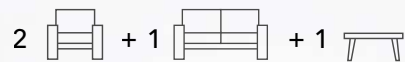

Cairo
Sofá

Fondo | Largo | Altura
50 | 120 | 75

Cairo
Butaca

Fondo | Largo | Altura
50 | 55 | 75

Cairo
Mesa Coffee 45H

Fondo | Largo | Altura
60 | 100 | 45

Cairo Seating Group

RO
CO