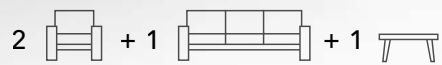

RO
CO

Rodas

Rodas
Sofá Fondo 80 | Largo 205 | Altura 75

Rodas
Butaca Fondo 80 | Largo 80 | Altura 75

Rodas
Mesa Centro 65H Fondo 80 | Largo 140 | Altura 65

Rodas Seating Group

RO
CO

RO
CO

RODAS

Dining Set

RO
CO

RO
CO

Rodas

Rodas
Sillón

Fondo | Largo | Altura
61 | 67 | 76

Rodas
Mesa