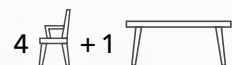

Tanis
Mesa Coffee 45H
Fondo 60 | Largo 100 | Altura 45

Tanis Mini

RO
CO

RO
CO

Tanis

Tanis
Sillón

Fondo
60

Largo
65

Altura
80

Tanis
Mesa

Fondo
80

Largo
120

Altura
75

Tanis Dining Set

RO
CO

CAIRO