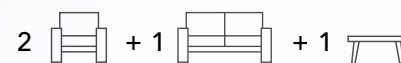

Mileto Corner Set

RO
CO

RO
CO

RO
CO

RO
CO

MILETO MINI

Two Seater Mini Set

RO
CO

Mileto Mini

Mileto
Sofá

Fondo	Largo	Altura
70	130	80

Mileto
Butaca

Fondo	Largo	Altura
70	60	80

Mileto
Mesa Coffee 45H

Fondo	Largo	Altura
60	100	45

Mileto Mini