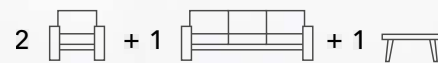

RO
CO

Palmira

Palmira	Fondo	Largo	Altura
Sofá	80	205	75

Palmira	Fondo	Largo	Altura
Butaca	80	80	75

Palmira	Fondo	Largo	Altura
Mesa	80	140	65

Palmira Seating Group

RO
CO

RO
CO