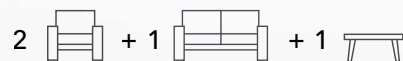

RODAS

Dining Set

RO
CO

RO
CO

Rodas

Rodas
Sillón

Fondo | Largo | Altura
61 | 67 | 76

Rodas
Mesa

Fondo | Largo | Altura
100 | 200 | 75

Rodas Dining Set

RO
CO

RO
CO

RODAS

Seating Group

Rodas Mini

Rodas
Sofá

Fondo	Largo	Altura
61	136	75

Rodas
Butaca

Fondo	Largo	Altura
61	67	75

Rodas
Mesa Coffee 55H

Fondo	Largo	Altura
60	90	55

RO
CO

PALMIRA

Collection