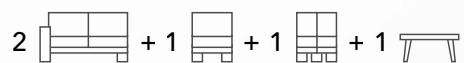

Guiza

Guiza
Rinconera
Fondo | Largo | Altura
80 | 210-260 | 75

Guiza
Mesa Centro 65H
Fondo | Largo | Altura
80 | 140 | 65

Guiza
Mesa Coffee 45H
(Optional)
Fondo | Largo | Altura
70 | 120 | 45

Guiza Corner Set