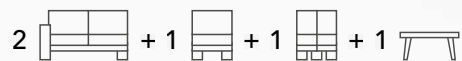

Mileto
Mesa

Fondo
100

Largo
200

Altura
75

Mileto Dining Set

RO
CO

RO
CO

MILETO

Corner Set

RO
CO

Mileto

Mileto
Rinconera
Fondo | Largo | Altura
80 | 220-290 | 80

Mileto
Mesa Coffee 45H
Fondo | Largo | Altura
80 | 120 | 45

Mileto
Mesa Centro 65H
(Optional)
Fondo | Largo | Altura
80 | 140 | 65

Mileto Corner Set

RO
CO

RO
CO

RO
CO

RO
CO

MILETO MINI

Two Seater Mini Set

RO
CO