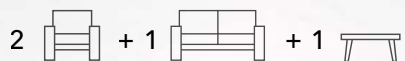

Atreus Seating Group