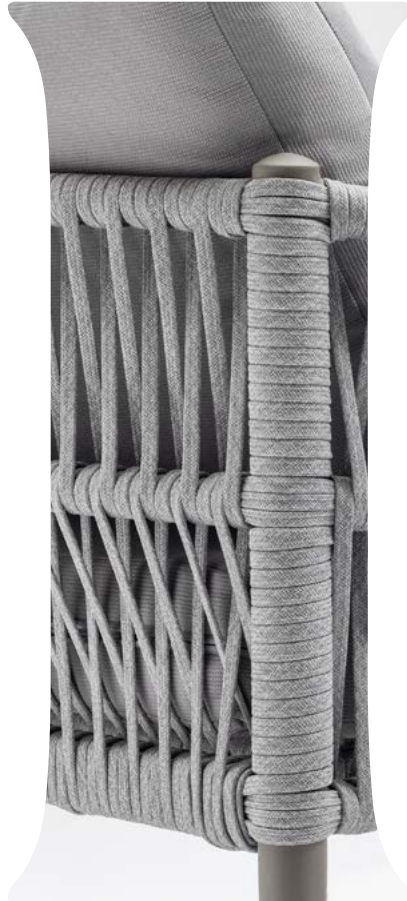

Creta Seating Group

RO
CO

RO
CO

ITACA

Collection

ITACA abraza el confort con un atrayente estilo. Suaves curvas y los mejores materiales ofrecen un lujo fuera de lo común en exteriores.

*El cordón para uso exterior **ROPES** es repelente al agua y tiene protección UV. ITACA consiste en un grupo de mobiliario que incluye sofás de 2 y 3 plazas, así como un comedor para 6 personas*