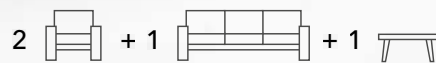

Mileto

Mileto	Fondo	Largo	Altura
Sofá	80	210	80

Mileto	Fondo	Largo	Altura
Butaca	80	80	80

Mileto	Fondo	Largo	Altura
Mesa Centro 65H	80	140	65

Mileto Seating Group

RO
CO

RO
CO

MILETO

Dining Set

RO
CO

RO
CO

Mileto

Mileto
Sillón

Fondo
70

Largo
60

Altura
80