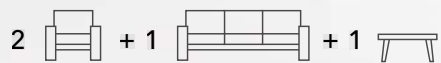

Menfis Seating Group