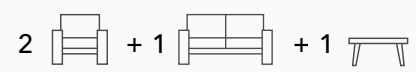

Dining Set

RO
CO

Olimpia

Olimpia	Fondo	Largo	Altura
Sillón	58	58	85
Olimpia	Fondo	Largo	Altura
Mesa	100	200	75

Olimpia Dining Set

6  + 1 

RO
CO

RO
CO

OLIMPIA

Two Seater Mini Set

RO
CO

Olimpia Mini

Olimpia
Sofá Fondo 58 | Largo 127 | Altura 83

Olimpia
Butaca Fondo 58 | Largo 57 | Altura 83

Olimpia
Mesa Centro 50H Fondo 60 | Largo 90 | Altura 50

Olimpia Mini