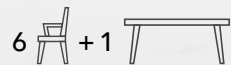

Dining Set

RO
CO

RO
CO

Mileto

Mileto
Sillón

Fondo
70

Largo
60

Altura
80

Mileto
Mesa

Fondo
100

Largo
200

Altura
75

Mileto Dining Set

RO
CO

RO
CO

MILETO

Corner Set

RO
CO

Mileto

Mileto
Rinconera
Fondo | Largo | Altura
80 | 220-290 | 80

Mileto
Mesa Coffee 45H
Fondo | Largo | Altura
80 | 120 | 45

Mileto
Mesa Centro 65H
(Optional)
Fondo | Largo | Altura
80 | 140 | 65