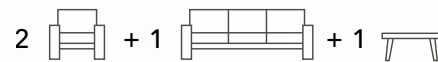

RO
CO

Olimpia

Olimpia
Sofá
Fondo 78 | Largo 187 | Altura 90

Olimpia
Butaca
Fondo 78 | Largo 70 | Altura 90

Olimpia
Mesa Centro 65H
Fondo 80 | Largo 140 | Altura 65

Olimpia Seating Group

RO
CO

OLIMPIA

Dining Set

RO
CO

Olimpia

Olimpia	Fondo	Largo	Altura
Sillón	58	58	85
Olimpia	Fondo	Largo	Altura
Mesa	100	200	75

Olimpia Dining Set

6  + 1 

RO
CO

RO
CO