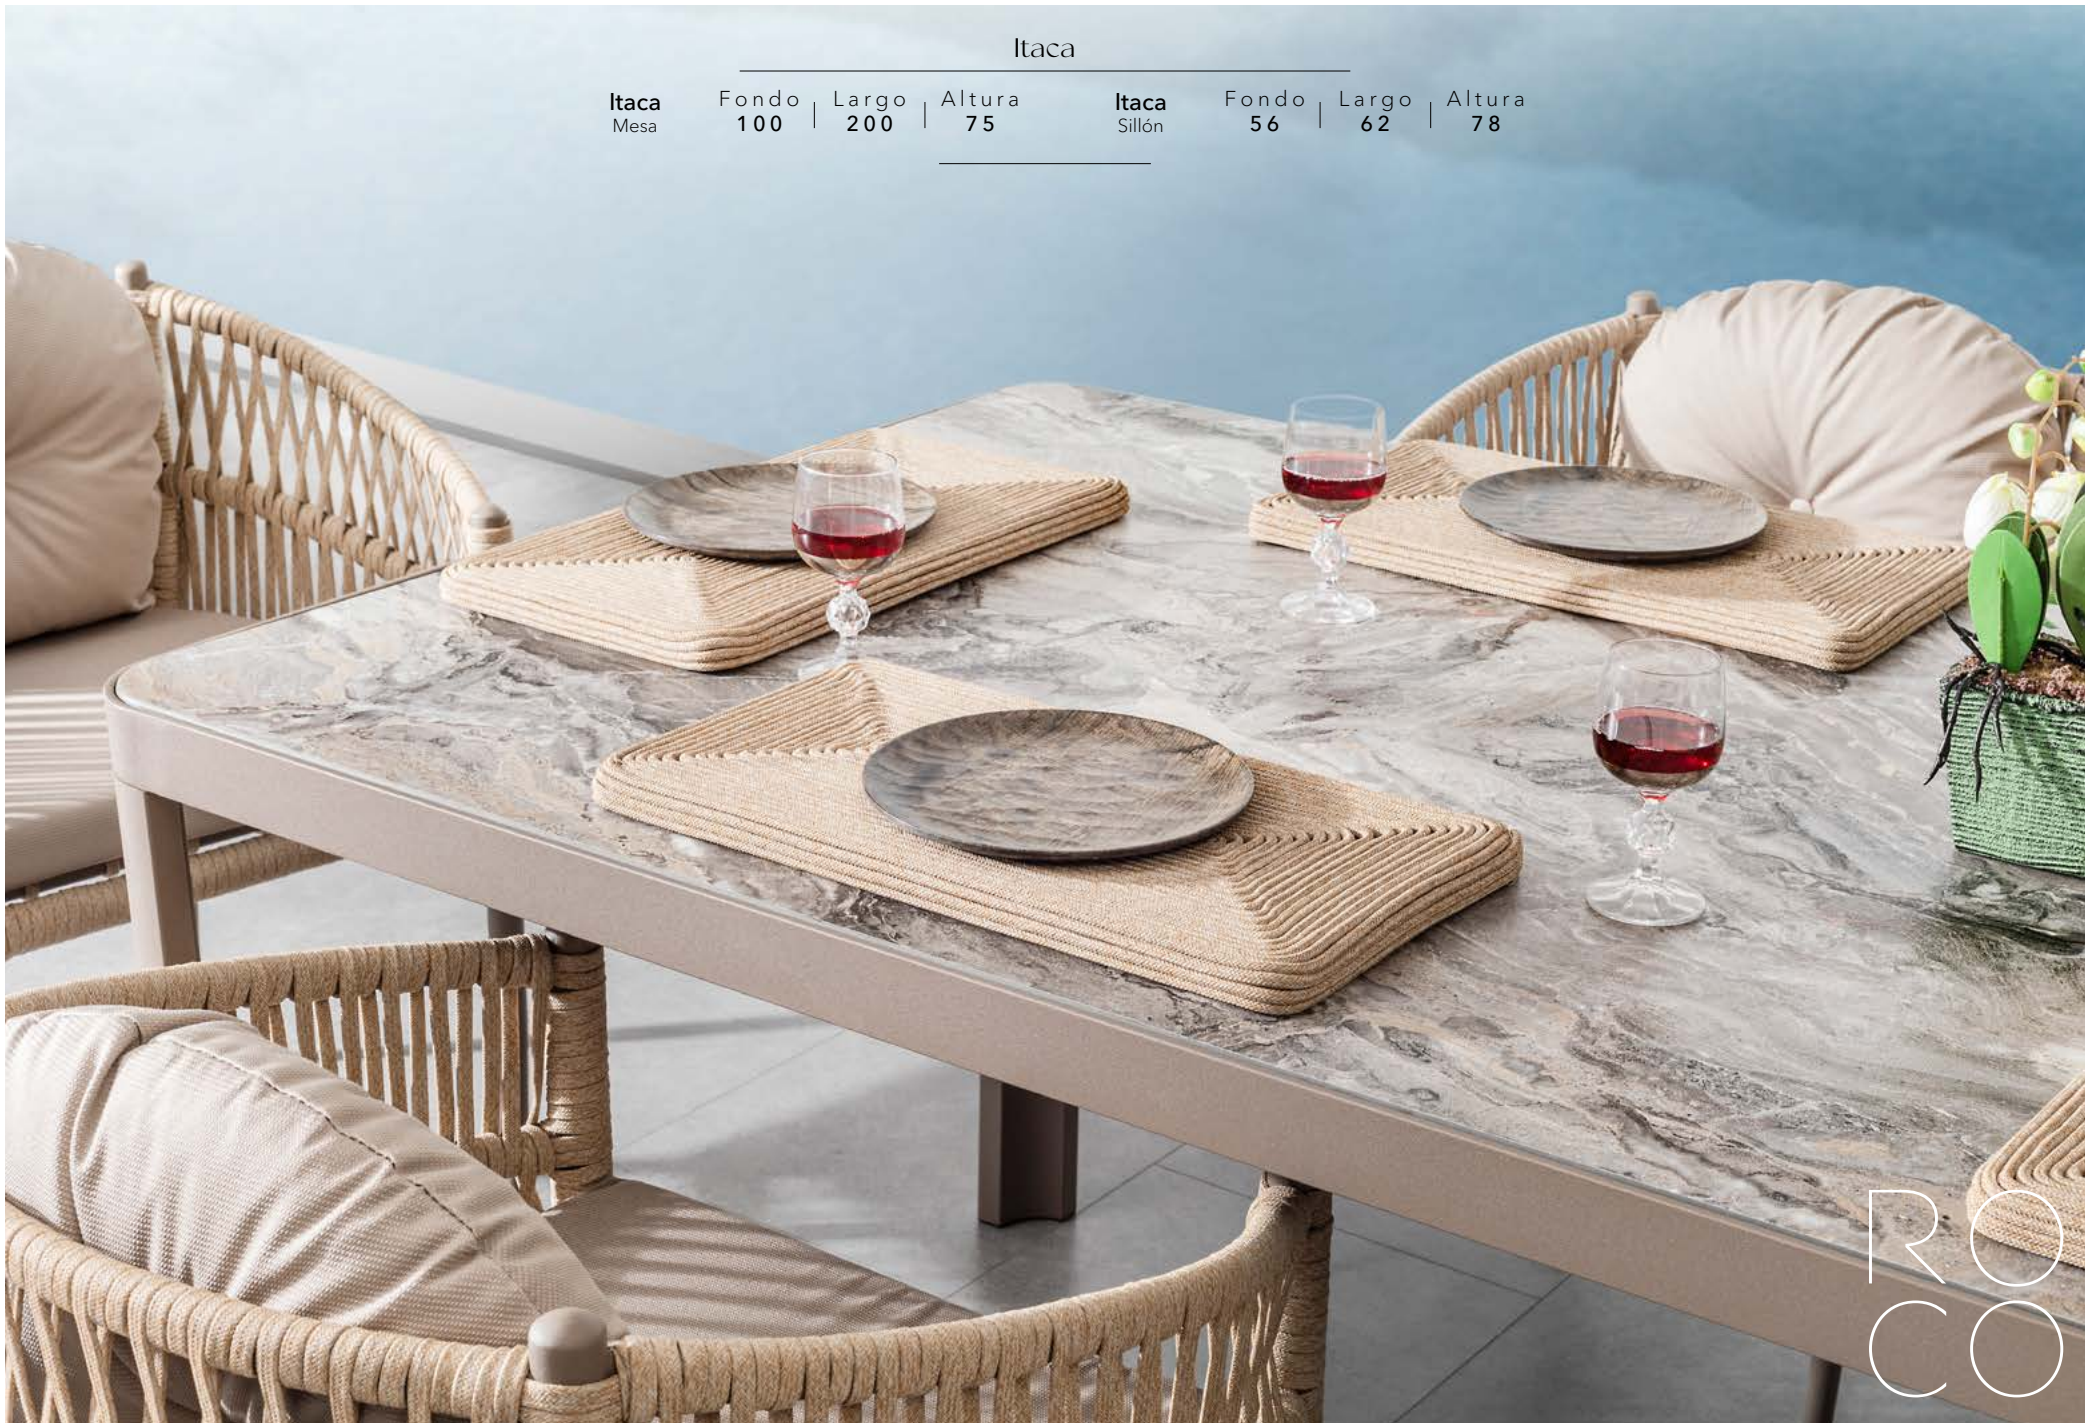

Itaca

Itaca
Mesa

Fondo
100

Largo
200

Altura
75

Itaca
Sillón

Fondo
56

Largo
62

Altura
78

RO
CO